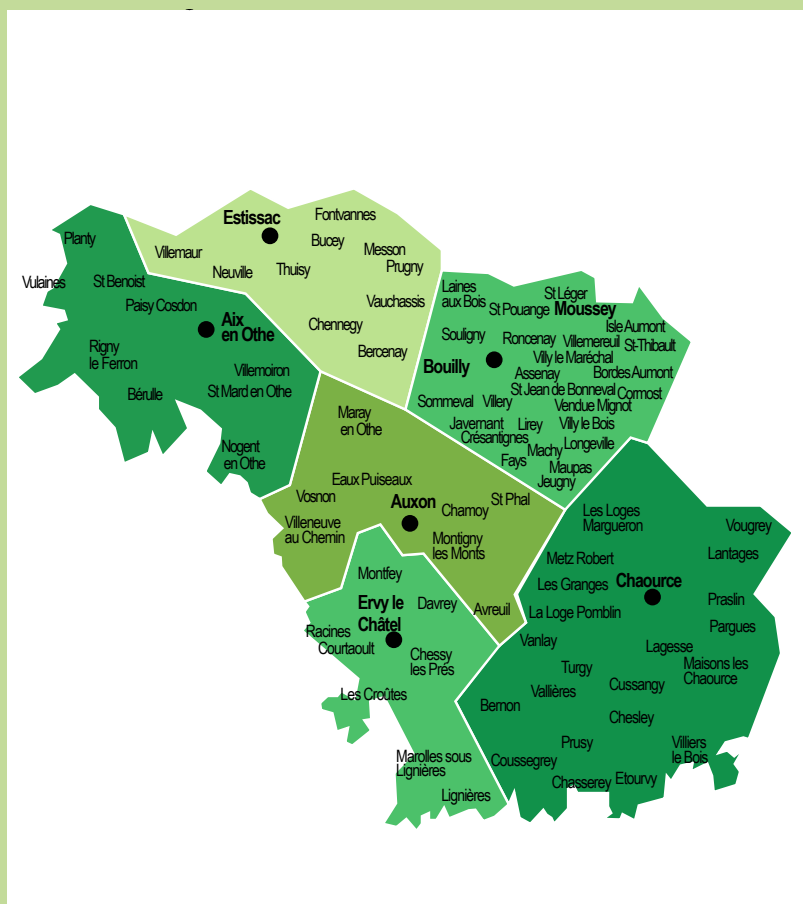

ESPACE PASTORAL

FORÊTS D'OTHE ET ARMANCE

Population : 31 394

Animateur : P. Bertrand ROY

6 ensembles paroissiaux :
Aix-en-Othe - Auxon - Bouilly-Moussey - Chaource
Ervy-le-Châtel - Estissac

Espaces
pastoraux