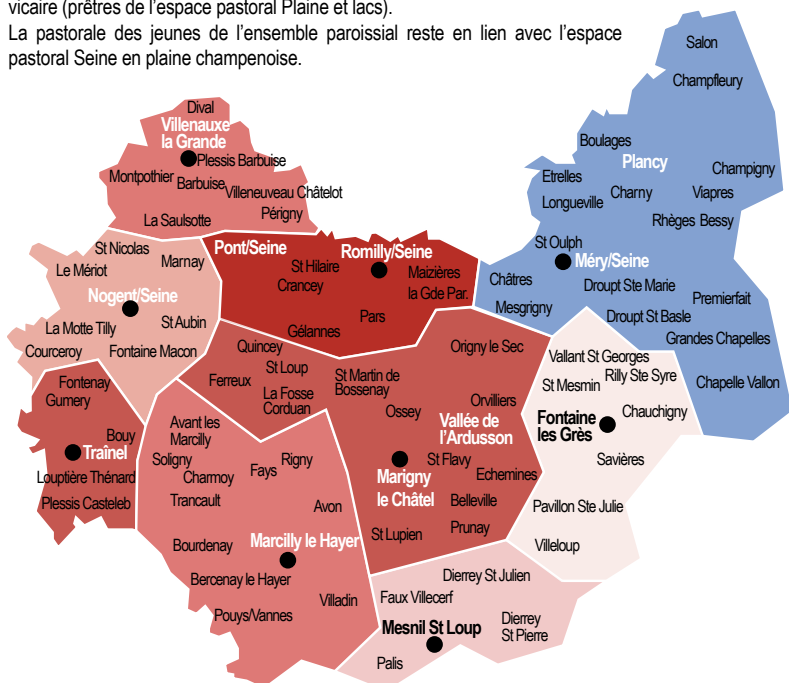

ESPACE PASTORAL

SEINE EN PLAINE CHAMPENOISE

Population : 55 958

Animateur : P. Jérôme Berthier

9 espaces paroissiaux :

Fontaine-les-Grès - Marcilly-le-Hayer - Méry-Plancy - Mesnil-Saint-Loup
Nogent-sur-Seine - Romilly-Pont - Traînel - Vallée de l'Ardusson
Villenauxe-la-Grande

Nota bene : Depuis le 1er septembre 2024, l'ensemble paroissial de Méry/Plancy est accompagné par le père Narcisse Elemba, curé et le père Xavier De Zutter, vicaire (prêtres de l'espace pastoral Plaine et lacs).
La pastorale des jeunes de l'ensemble paroissial reste en lien avec l'espace pastoral Seine en plaine champenoise.

Espaces pastoraux

Nota bene : Depuis le 1er septembre 2024, l'ensemble paroissial de Fontaine-les-Grès est accompagné par le père Joseph NGuyen, curé, avec l'appui de l'ensemble paroissial Monts, Seine et Melda.