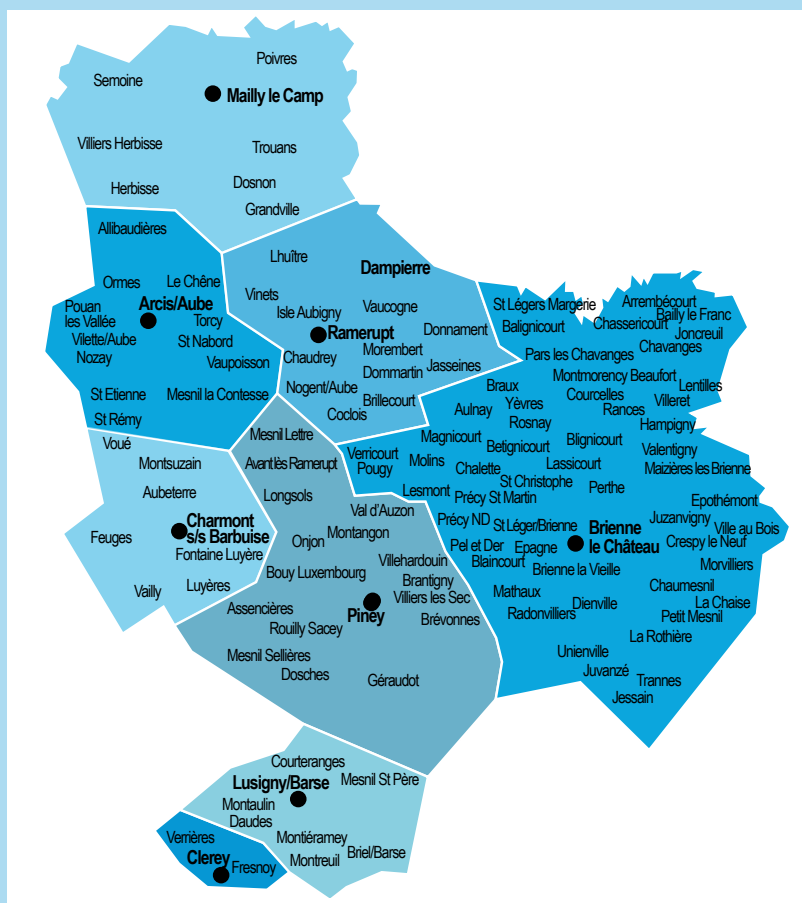

ESPACE PASTORAL

PLAINE ET LACS

Population : 38 872

Animateur : P. Narcisse ELEMBA

8 espaces paroissiaux :

Arcis-sur-Aube - Brienne-le-Château - Charmont-sous-Barbuise - Clérey-Verrières
Lusigny-sur-Barse - Mailly-le-Camp - Piney - Ramerupt-Dampierre

Esaces
pastoraux