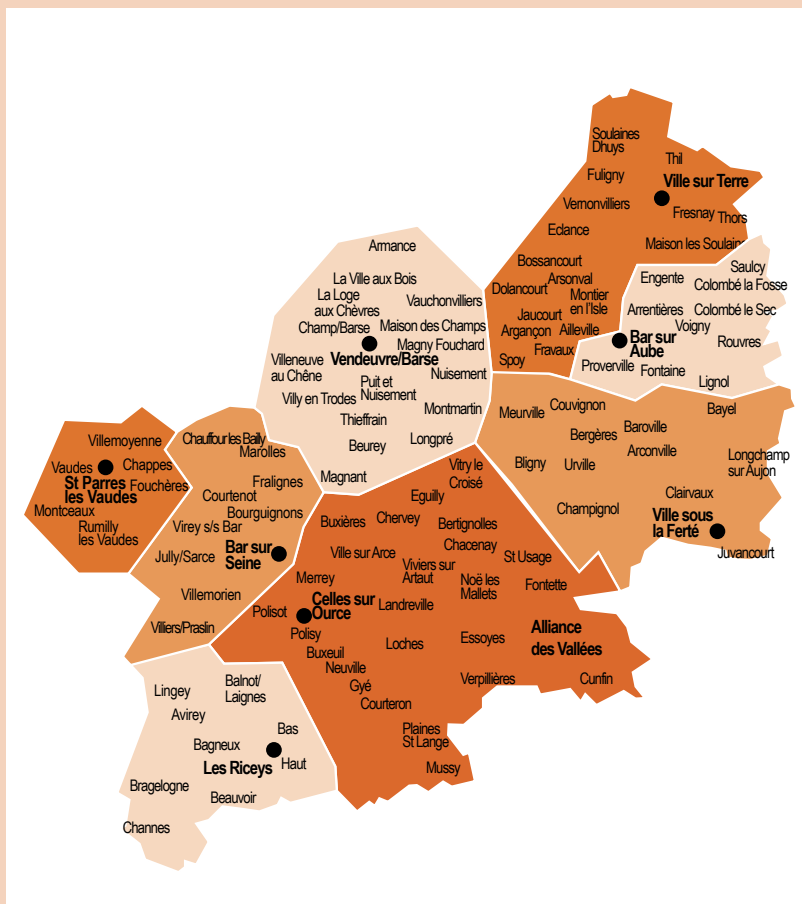

T. 03 25 82 03 51

srannonciationtroyes@gmail.com

Responsable : Sr Marceline Sidala SANOU

ESPACE PASTORAL CÔTES DES BAR

Population : 34 742

Animateur : P. Yves DELAVOIX

8 ensembles paroissiaux :

Alliance des Vallées - Bar-sur-Aube - Ville-sous-la-Ferté - Ville-sur-Terre
Bar-sur-Seine - Les Riceys - Vaudois - Vendeuvre-sur-Barse